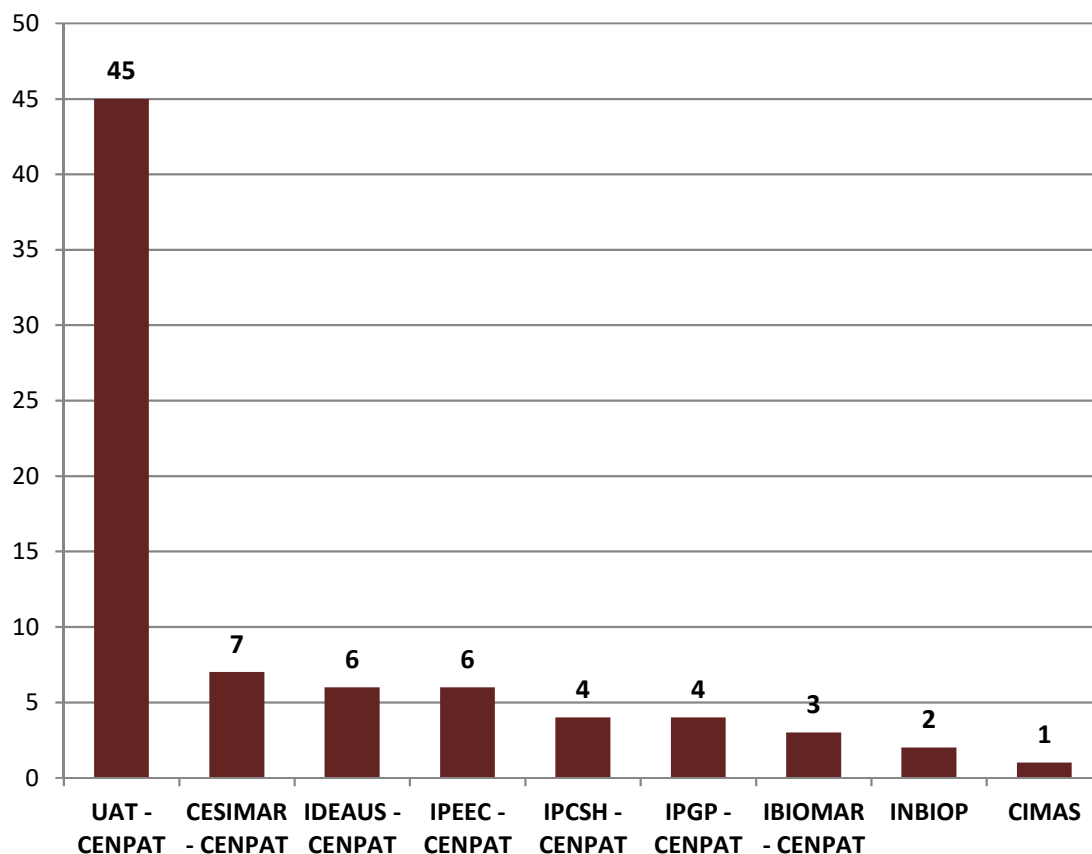

PERSONAL DE APOYO POR UNIDAD EJECUTORA EN CCT - CENPAT

Realizado por la Of. de Información Estratégica en RRHH de CONICET

LUGAR DE TRABAJO	CPA
UAT - CENPAT	45
CESIMAR - CENPAT	7
IDEAUS - CENPAT	6
IPEEC - CENPAT	6
IPCSH - CENPAT	4
IPGP - CENPAT	4
IBIOMAR - CENPAT	3
INBIOP	2
CIMAS	1
Total	78

(*) Información actualizada a Diciembre de 2023.

Fuente: Base de Datos del CONICET – Gerencia de Recursos Humanos.