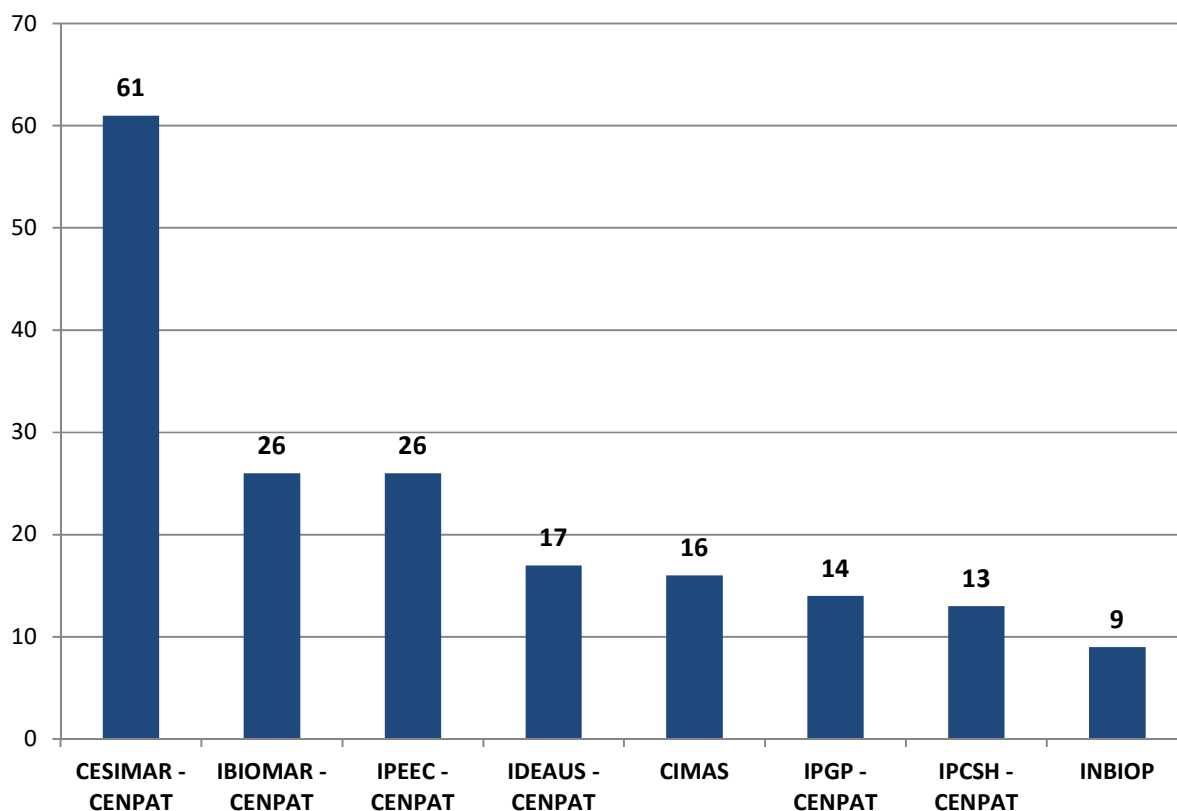

## **INVESTIGADORES POR UNIDAD EJECUTORA EN CCT - CENPAT**

Realizado por la Of. de Información Estratégica en RRHH de CONICET

Unidad Ejecutora	Investigadores
CESIMAR - CENPAT	61
IBIOMAR - CENPAT	26
IPEEC - CENPAT	26
IDEAUS - CENPAT	17
CIMAS	16
IPGP - CENPAT	14
IPCSH - CENPAT	13
INBIOP	9
<b>Total general</b>	<b>182</b>

**(\*) Información actualizada a Diciembre de 2023.**

Fuente: Base de Datos del CONICET – Gerencia de Recursos Humanos.